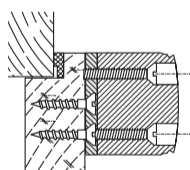

TS 2000 V  
TS 2000 V BC

155844-02

**GEZE**

**A**

**B**

[mm]

- 3x 5x70
- 3x M5x55

[mm]

- 4x 5x35
- 4x M5x20

- 3x M5x45

**1**

**2**

[mm]

3

4

5