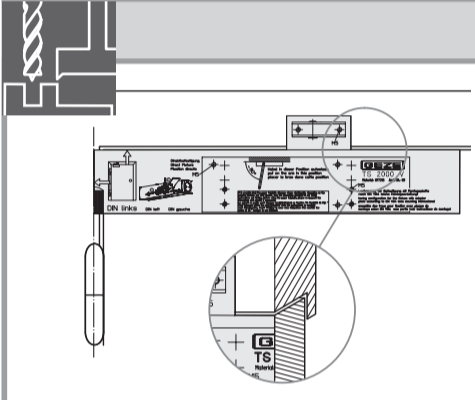

TS 2000 V  
TS 2000 V BC

155844-02

**GEZE**

**A**

**B**

[mm]

- 3x 5x70
- 3x M5x55

[mm]

- 4x 5x35
- 4x M5x20

- 3x M5x45

**1**

**2**

[mm]

3

4

5