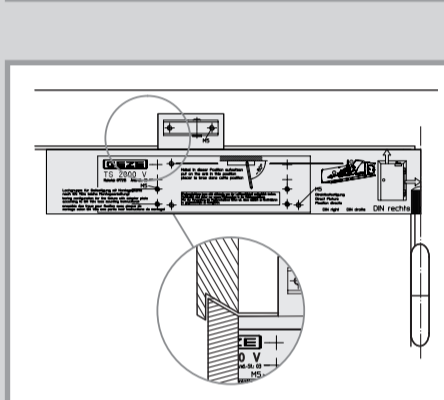

TS 2000 V  
TS 2000 V BC

155844-02

**GEZE**

**A**

**B**

[mm]

- 3x 5x70
- 3x M5x55

[mm]

- 4x 5x35
- 4x M5x20

- 3x M5x45

**1**

**2**

[mm]

3

4

5