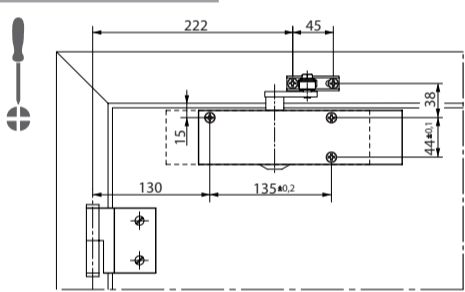

TS 2000 V  
TS 2000 V BC

155844-02

**GEZE**

**A**

**B**

[mm]

- 3x 5x70
- 3x M5x55

[mm]

- 4x 5x35
- 4x M5x20

- 3x M5x45

**1**

**2**

[mm]

3

4

5