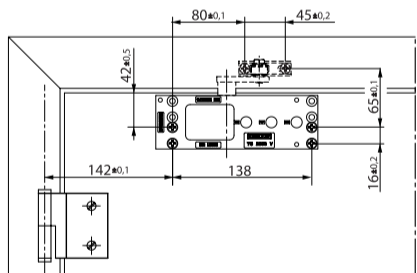

TS 2000 V  
TS 2000 V BC

155844-02

**GEZE**

**A**

**B**

[mm]

- 3x 5x70
- 3x M5x55

[mm]

- 4x 5x35
- 4x M5x20

- 3x M5x45

**1**

**2**

[mm]

3

4

5