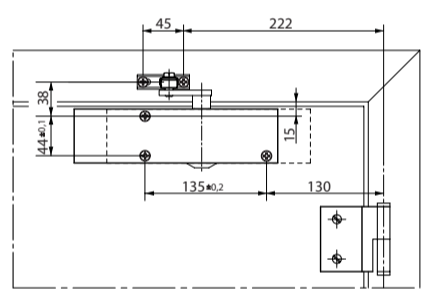

TS 2000 V  
TS 2000 V BC

155844-02

**GEZE**

**A**

**B**

[mm]

- 3x 5x70
- 3x M5x55

[mm]

- 4x 5x35
- 4x M5x20

- 3x M5x45

**1**

**2**

[mm]

3

4

5