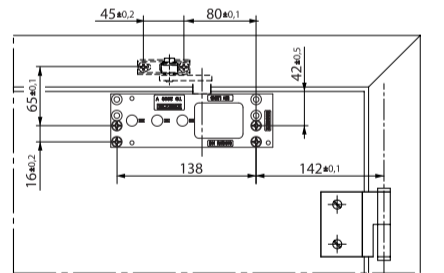

TS 2000 V  
TS 2000 V BC

155844-02

**GEZE**

**A**

**B**

[mm]

- 3x 5x70
- 3x M5x55

[mm]

- 4x 5x35
- 4x M5x20

- 3x M5x45

**1**

**2**

[mm]

3

4

5